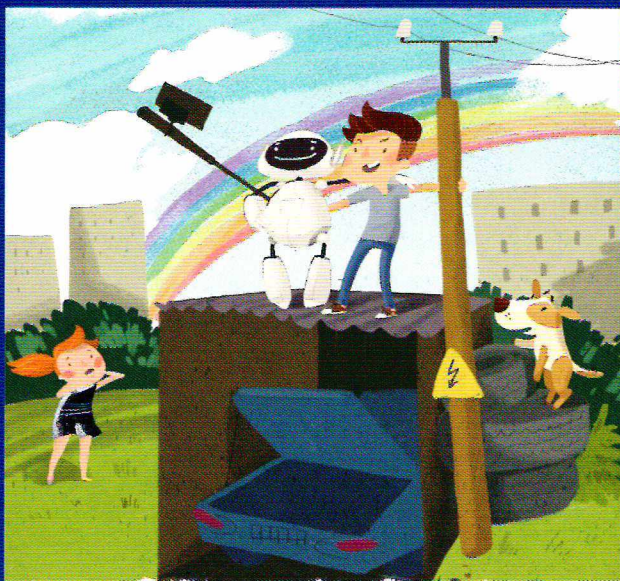

Не допустим трагедии!

Обращаем Ваше внимание на необходимость соблюдения правил поведения вблизи энергообъектов! Линии электропередачи и иные электроустановки - источник повышенной опасности! В зоне риска – наши дети. Энергетики убедительно просят Вас, уделите пять минут и прочитайте вместе со своими детьми основные правила электробезопасности!

Запомните!

- ✓ **НЕЛЬЗЯ** пользоваться электроприборами без разрешения взрослых!
- ✓ **НЕЛЬЗЯ** пользоваться неисправными электроприборами, самим чинить и разбирать их!
- ✓ **НЕЛЬЗЯ** играть с электрическими розетками (если ты увидел неисправную розетку, выключатель, оголенный провод, ничего НЕ трогай и сразу расскажи об этом взрослым)!
- ✓ **НЕЛЬЗЯ** касаться включенных электроприборов мокрыми руками или протирать электроприборы влажной тряпкой!
- ✓ **СМЕРТЕЛЬНО ОПАСНО** касаться оборванных висящих или лежащих на земле проводов или даже приближаться к ним. Удар током можно получить и в нескольких метрах от провода за счет шагового напряжения!
- ✓ **СМЕРТЕЛЬНО ОПАСНО** влезать на опоры высоковольтных линий электропередачи, играть под ними, разводить костры, разбивать изоляторы на опорах, набрасывать на провода проволоки и другие предметы, запускать вблизи них воздушных змеев!
- ✓ **СМЕРТЕЛЬНО ОПАСНО** открывать лестничные электрощиты, находящиеся в подъездах домов, влезать на крыши домов и строений, где поблизости проходят электрические провода, заходить в трансформаторные будки, электрощитовые и другие электротехнические помещения, трогать руками электрооборудование, провода!
- ✓ **СМЕРТЕЛЬНО ОПАСНО** останавливаться на отдых вблизи воздушных линий электропередачи, либо подстанций и рыбачить под проводами линии электропередачи!

Внимание! Все энергообъекты несут в себе смертельную опасность для жизни! Об этом предупреждают специальные знаки и плакаты, которые вы можете увидеть на любом энергооборудовании!

Нельзя использовать палку для селфи рядом с электрооборудованием и линиями электропередачи!